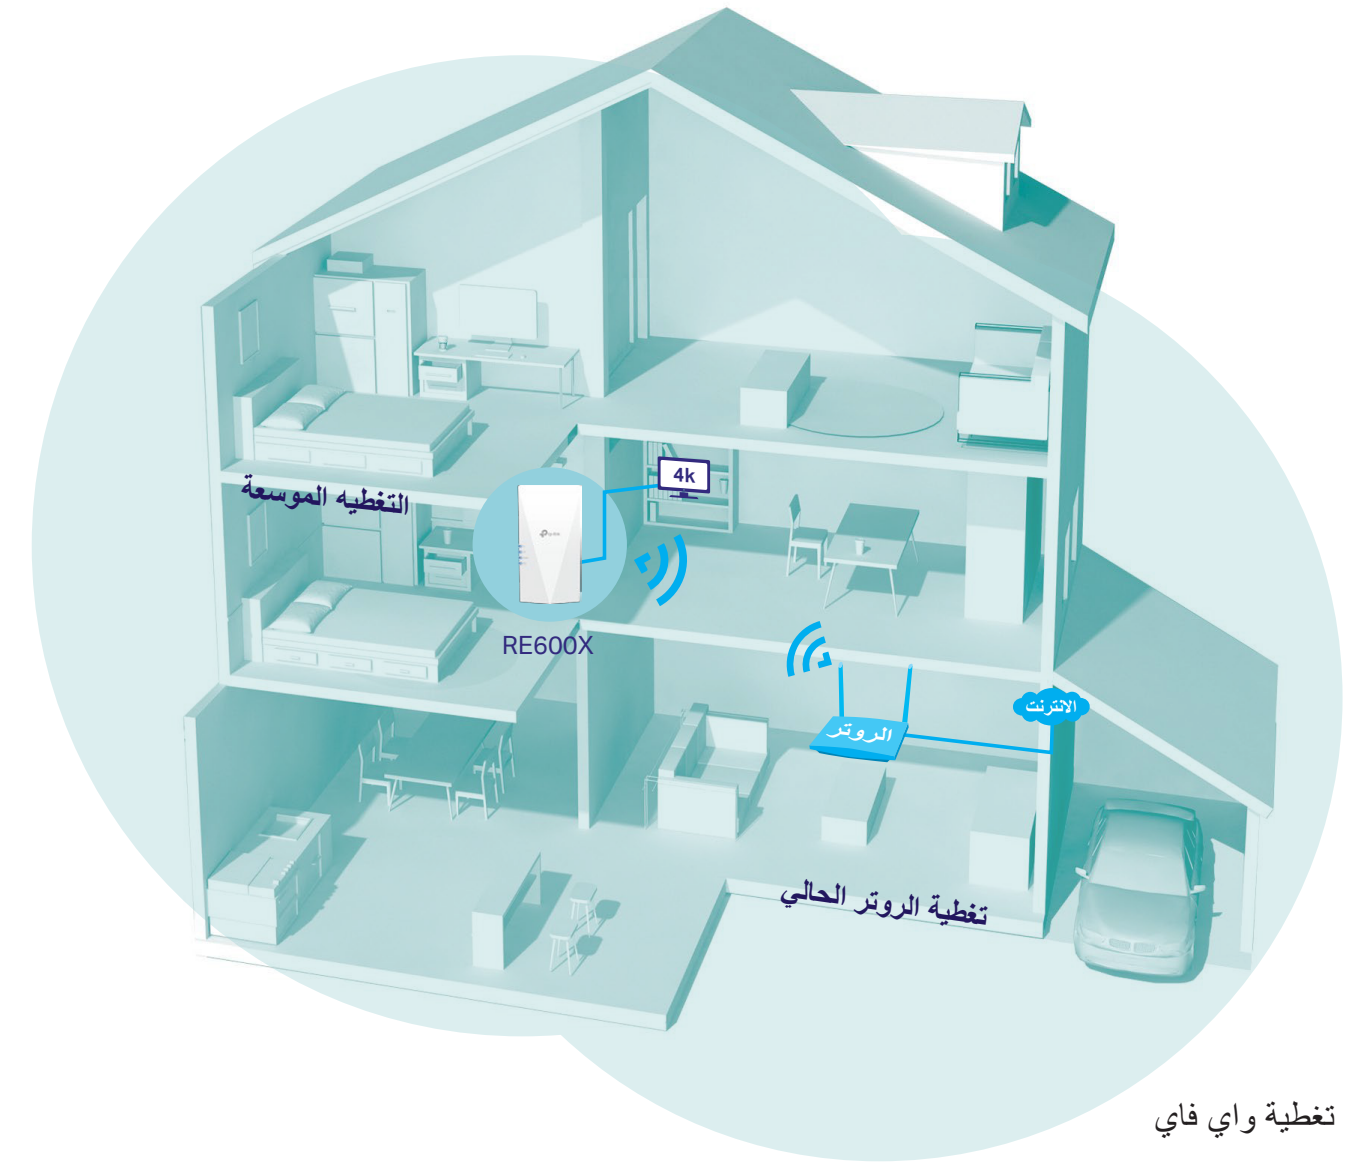

أهم النقاط

قم بتمديد شبكة الواي فاي AX1800 إلى منزلك بالكامل

يعمل مع أي جهاز روتر للتخلص من مناطق انقطاع شبكة الواي فاي وتغطية منزلك بشبكة واي فاي مستقرة وسريعة وسلسلة عبر خاصية OneMesh.

● تغطية واي فاي
— كابل إيثرنت

سرعة أكبر مع واي فاي 6

اشحن أجهزتك بسرعة لاسلكية تصل إلى 1.8 جيجابت في الثانية.

سعة أكبر

يوفر واي فاي 6 شبكة أكثر كفاءة تزيد من متوسط معدل النقل بنسبة 4 مرات ويخدم عدد أكبر من الأجهزة.

وقت استجابة منخفض جدًا

استفد من زمن الانتقال المنخفض للغاية للاستمتاع بتجربة أكثر سلاسة عبر الإنترنت

وفر طاقة بطارية العملاء

تقوم خاصية "وقت الاستيقاظ المستهدف" بجدولة وقت اتصال الأجهزة التي تعمل بالبطارية لتقليل استهلاكها للطاقة

اختيار المسار التكيفي

حافظ على تشغيل شبكتك بأقصى سرعة عن طريق اختيار أسرع مسار اتصال بالروتر.

وضع نقطة الوصول

أنشئ نقطة وصول Wi-Fi جديدة لتحسين شبكتك السلكية بإمكانية Wi-Fi.

إعداد سهل في غضون دقائق

سهولة الإعداد والإدارة عبر زر WPS / تطبيق Tether / واجهة مستخدم الويب.